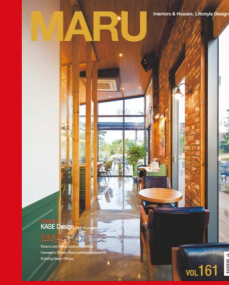

MARU No.161

우즈베이커리
141미니호텔
핸즈커피 울산 간절곶점
수록