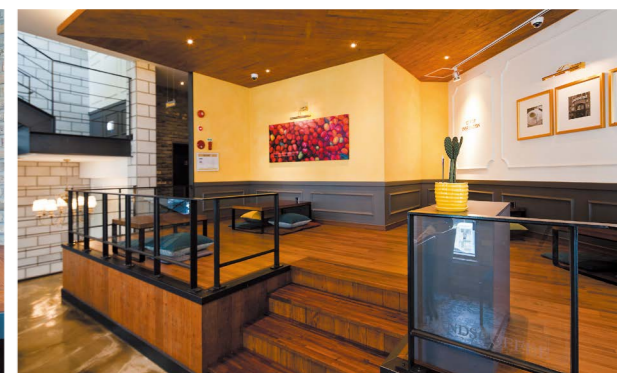

이정일 테크니션  
· 이수E&G 대표  
· 콜린룸시스템&장비 개발

PROJECTS

**핸즈커피 (울산 간절곶점)**  
 상업공간 / 울주군 서생면 간절곶  
 월간지 - MARU No.161 수록  
 단행본 - 101 Small Buildings VII 수록

**핸즈커피 (대구 각산점)**  
 264.9m<sup>2</sup> / 상업공간 / 대구 동구 각산동  
 월간지 - MARU No.175 수록