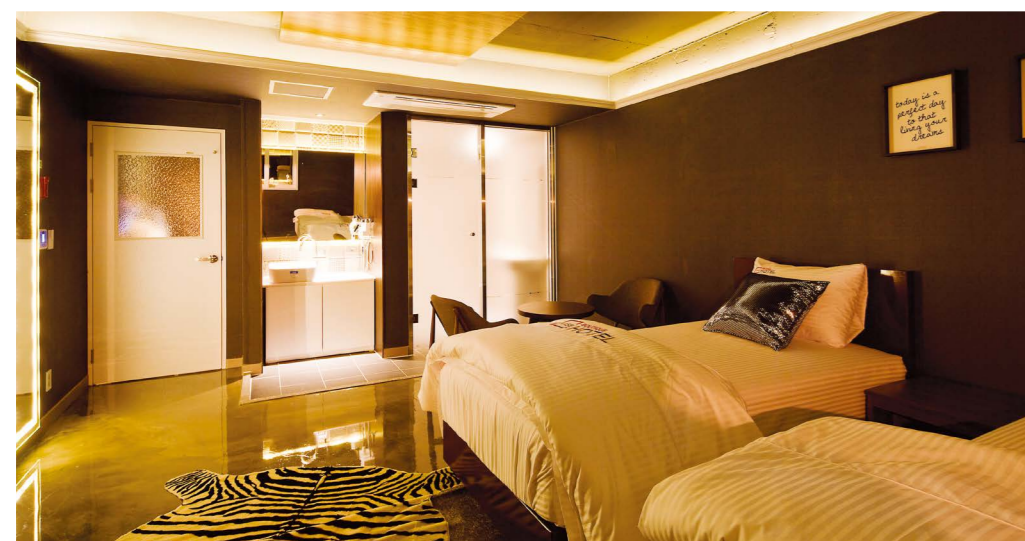

우즈베이커리

374.7m<sup>2</sup> / 상업공간 / 대구 동구 신천동

월간지 - MARU No.161 수록

단행본 - 101 Small Buildings VII 수록

케이스부티크호텔

상업공간 / 경북 영주시 하망동

월간지 - MARU No.167 수록

단행본 - 101 Small Buildings VII 수록