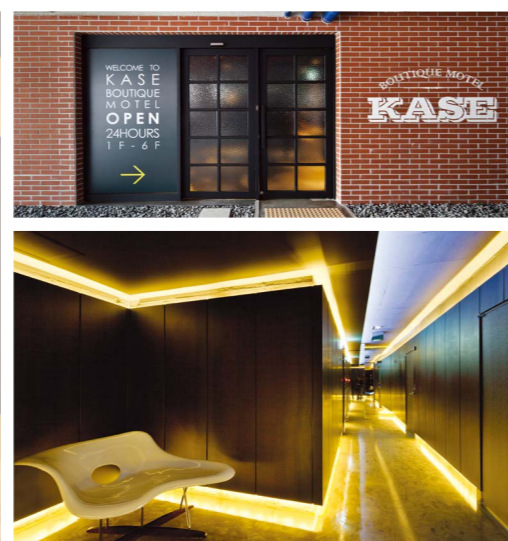

우즈베이커리

374.7m<sup>2</sup> / 상업공간 / 대구 동구 신천동

월간지 - MARU No.161 수록

단행본 - 101 Small Buildings VII 수록

케이스부티크호텔

상업공간 / 경북 영주시 하망동

월간지 - MARU No.167 수록

단행본 - 101 Small Buildings VII 수록