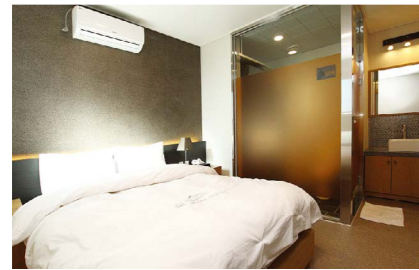

141미니호텔

상업공간 / 경북 경주시 원효로

월간지 - MARU No.161 수록

단행본 - 101 Small Buildings VII 수록