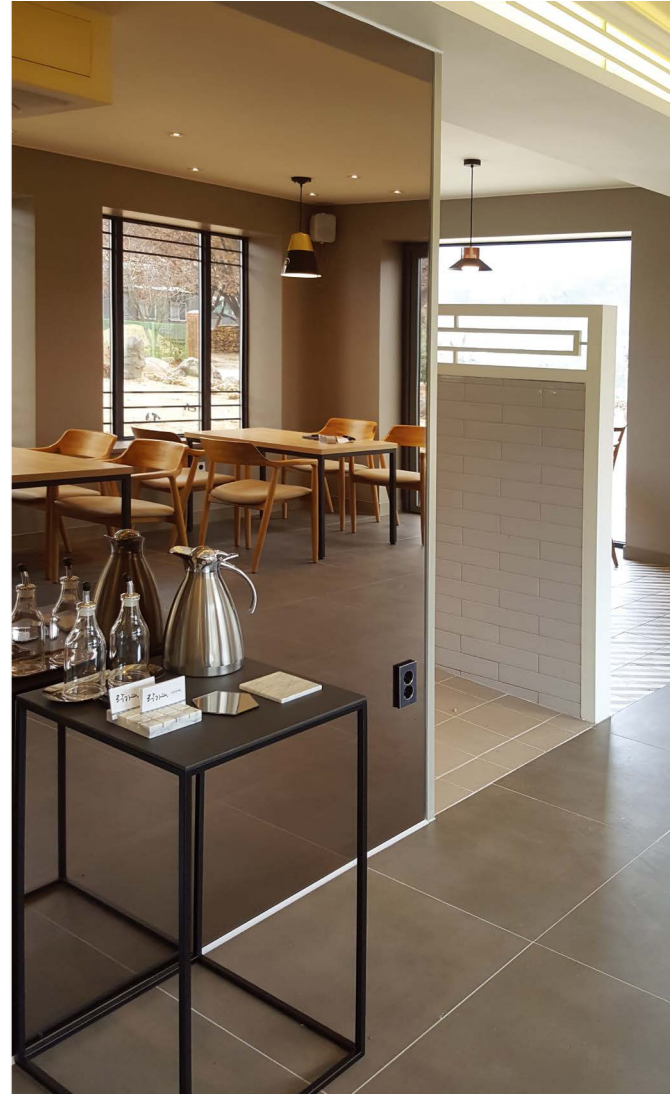

88.0m<sup>2</sup> / 상업공간 / 경북 경주시 서악동  
SBS드라마(수요일 오후 3시 30분) 촬영 협찬

하바나커피 (서구청점)

136.1m<sup>2</sup> / 상업공간 / 대구 서구 평리동

커피식스쥬스식스 · 못난감자 (북구청점)

74.74m<sup>2</sup> / 상업공간 / 대구 북구 칠성동

**돌담길 세컨드하우스**

513.0m<sup>2</sup> / 주거공간 / 경북 영천시 신녕면