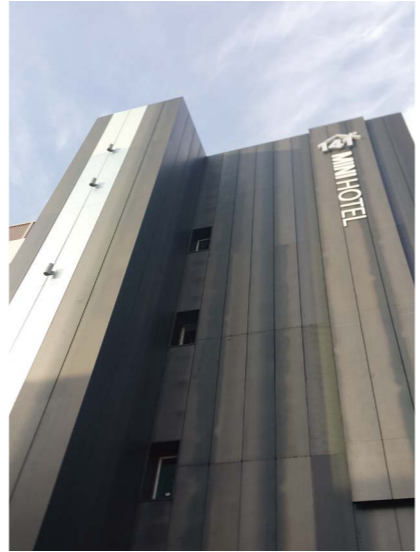

141미니호텔

상업공간 / 경북 경주시 원효로

월간지 - MARU No.161 수록

단행본 - 101 Small Buildings VII 수록