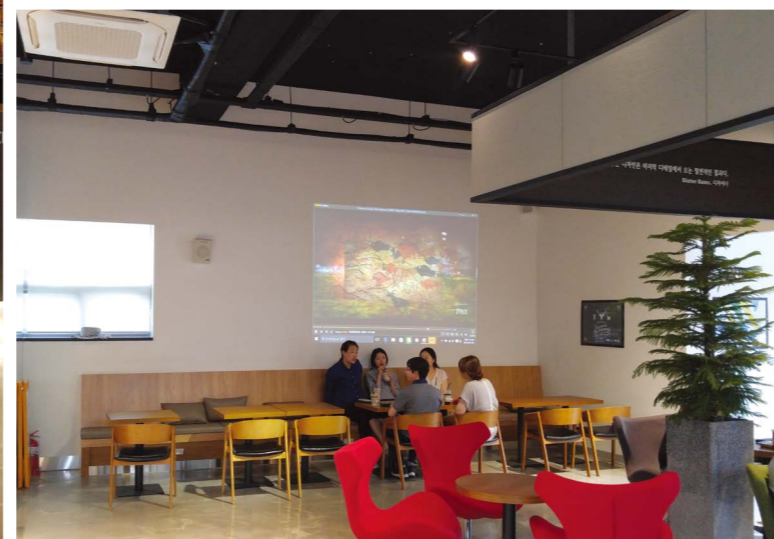

88.0m<sup>2</sup> / 상업공간 / 경북 경주시 서악동  
SBS드라마(수요일 오후 3시 30분) 촬영 협찬

하바나커피 (서구청점)

136.1m<sup>2</sup> / 상업공간 / 대구 서구 평리동

커피식스쥬스식스 · 못난감자 (북구청점)

74.74m<sup>2</sup> / 상업공간 / 대구 북구 칠성동

**돌담길 세컨드하우스**

513.0m<sup>2</sup> / 주거공간 / 경북 영천시 신녕면