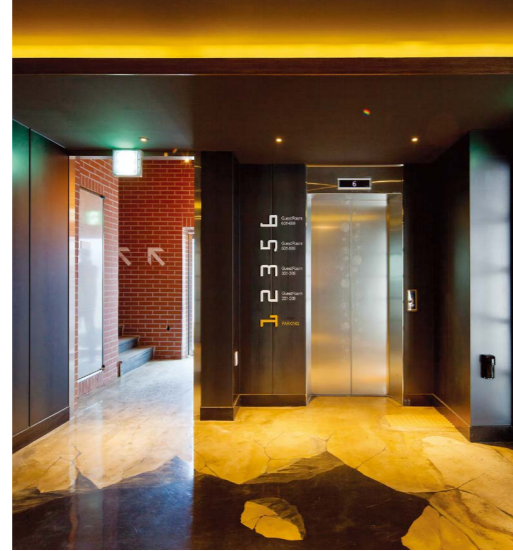

우즈베이커리

374.7m<sup>2</sup> / 상업공간 / 대구 동구 신천동

월간지 - MARU No.161 수록

단행본 - 101 Small Buildings VII 수록

케이스부티크호텔

상업공간 / 경북 영주시 하망동

월간지 - MARU No.167 수록

단행본 - 101 Small Buildings VII 수록