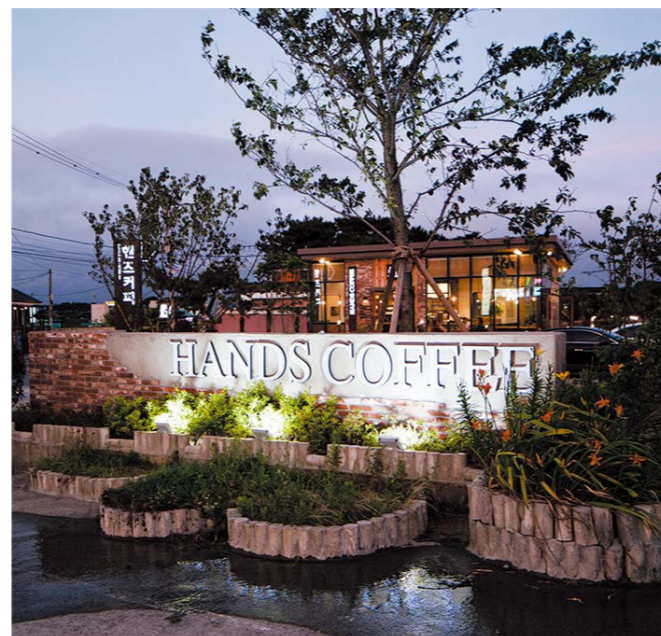

이정일 테크니션  
· 이수E&G 대표  
· 콜린룸시스템&장비 개발

PROJECTS

**핸즈커피 (울산 간절곶점)**  
 상업공간 / 울주군 서생면 간절곶  
 월간지 - MARU No.161 수록  
 단행본 - 101 Small Buildings VII 수록

**핸즈커피 (대구 각산점)**  
 264.9m<sup>2</sup> / 상업공간 / 대구 동구 각산동  
 월간지 - MARU No.175 수록