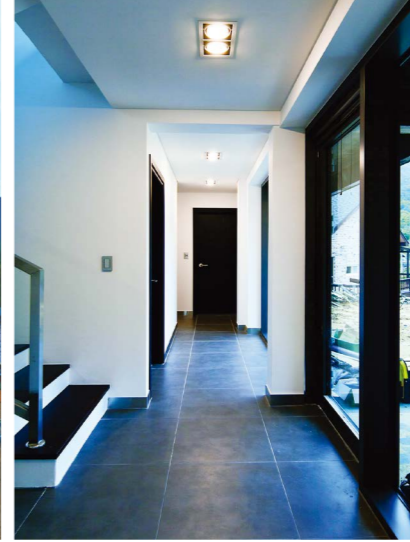

상주 주택

181.79m² / 주거공간 / 경북 상주시 봉상리

단행본 - 101 Theme Houses V 수록